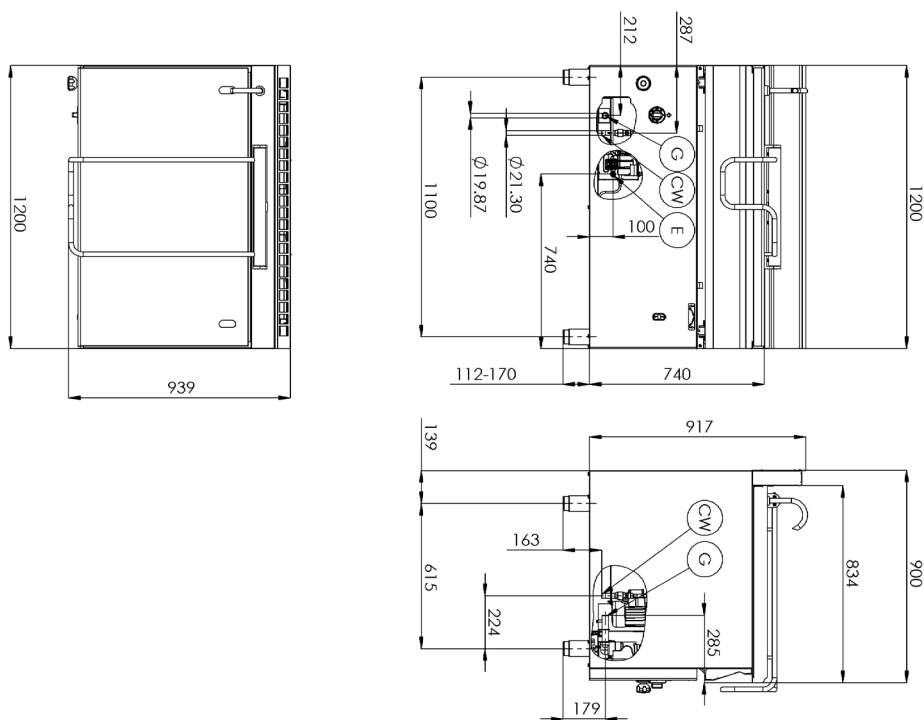

Technický list

Technický výkres

Pánev sklopná automatická plynová 120 l nerezové dno

Model	Sap kód	00015045
BRM 90/120 G/N	Skupina artiklů	Pánve